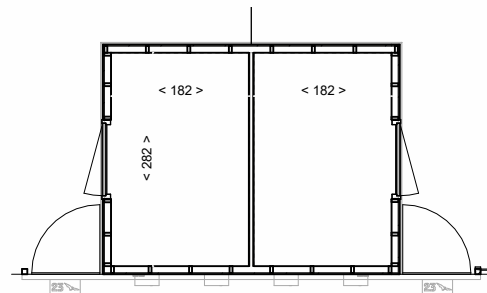

Begane grond

Straatgevel

berging rijwoningen

bouwnummers
037
044
051

begane grond

Straatgevel

berging rijwoningen

bouwnummers
038 t/m 043
045 t/m 050
052 t/m 055
058 t/m 067

begane grond

Straatgevel

berging vrijstaande woningen

bouwnummer
036

Elektra in de bergingen conform Technische Omschrijving

Omschrijving
Buitenbergingen

Onderdeel	tekeningnummer		
Verkooptekening	VK-BG-100		
Bouwnummer(s)	getekend	schaal	formaat
036 t/m 067	20-12-2023	1 : 100	A3