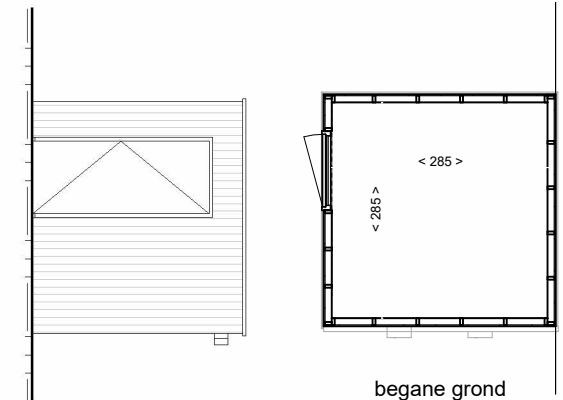

Begane grond

Straatgevel

berging rijwoningen

bouwnummers
037
044
051

begane grond

Straatgevel

berging rijwoningen

bouwnummers
038 t/m 043
045 t/m 050
052 t/m 055
058 t/m 067

begane grond

Straatgevel

berging vrijstaande woningen

bouwnummer
036

Elektra in de bergingen conform Technische Omschrijving

Omschrijving
Buitenbergingen

Onderdeel	tekeningnummer		
Verkooptekening	VK-BG-100		
Bouwnummer(s)	getekend	schaal	formaat
036 t/m 067	20-12-2023	1 : 100	A3