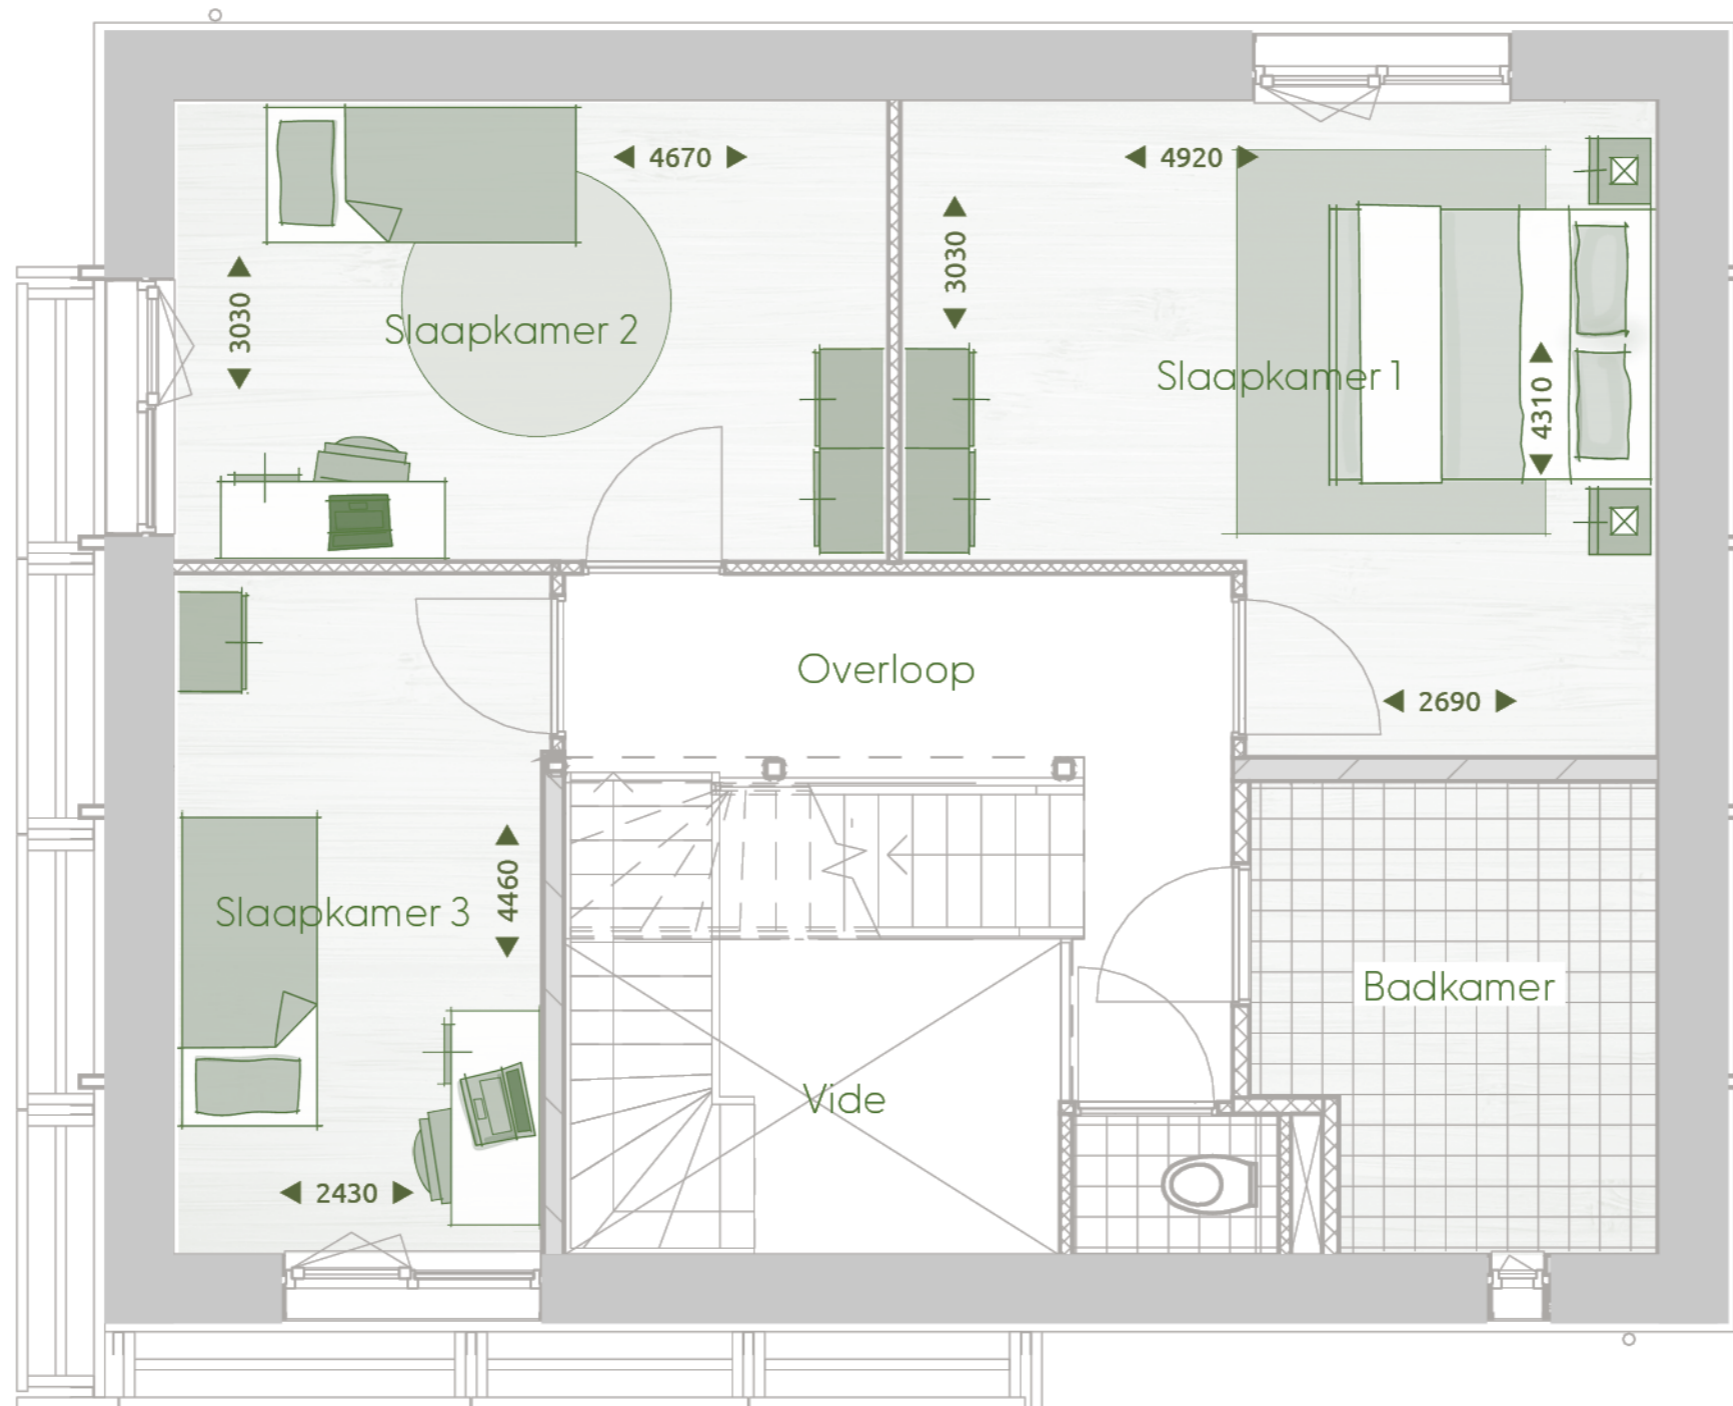

BEGANE GROND

# BEEMD

Vrijstaande woning

BEGANE GROND | bouwnummer 18

EERSTE VERDIEPING

**BEEMD**  
 Vrijstaande woning

EERSTE VERDIEPING | bouwnummer 18

  
**SWANLA**  
**DRIEHOEK**  
 natuurinclusief wonen

TWEEDE VERDIEPING

**BEEMD**  
 Vrijstaande woning

TWEEDE VERDIEPING | bouwnummer 18

  
**SWANLA**  
**DRIEHOEK**  
 natuurinclusief wonen