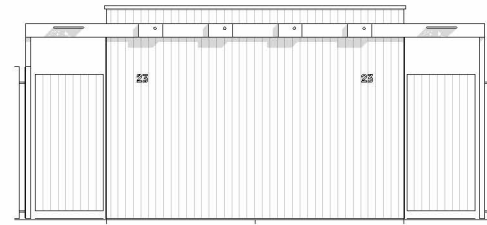

Straatgevel

Straatgevel

Plattegrond

Plattegrond

Plattegrond

berging rijwoningen

bouwnummers fase 2a WOUD
037, 044, 051

bouwnummers fase 1 BEEMD
025, 074

berging rijwoningen

bouwnummers fase 2a WOUD
038 t/m 043, 045 t/m 050, 052 t/m 055, 058 t/m 067

bouwnummers fase 1 BEEMD
019 t/m 024, 028-033, 070 t/m 073, 075 t/m 080

berging vrijstaande woningen

bouwnummer fase 2a WOUD
036

bouwnummers fase 1 BEEMD
018

Elektra in de bergingen conform Technische Omschrijving

Omschrijving
Buitenbergingen

Onderdeel	tekeningnummer		
Verkooptekening	VK-BG-100		
Bouwnummer(s)	getekend	schaal	formaat
001 t/m 123	24-09-2024	1 : 100	A3