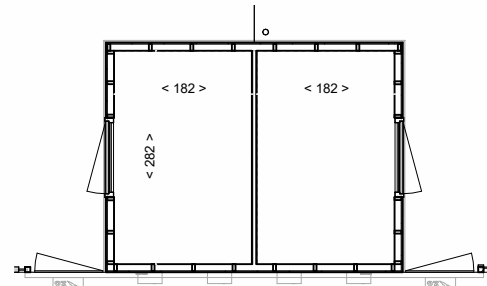

Straatgevel

Straatgevel

Plattegrond

Plattegrond

Plattegrond

berging rijwoningen

bouwnummers fase 2a WOUD
037, 044, 051

bouwnummers fase 1 BEEMD
025, 074

bouwnummers fase 1 BEEMD
018

Elektra in de bergingen conform Technische Omschrijving

Omschrijving
Buitenbergingen

Onderdeel	tekeningnummer		
Verkooptekening	VK-BG-100		
Bouwnummer(s)	getekend	schaal	formaat
001 t/m 123	24-09-2024	1 : 100	A3