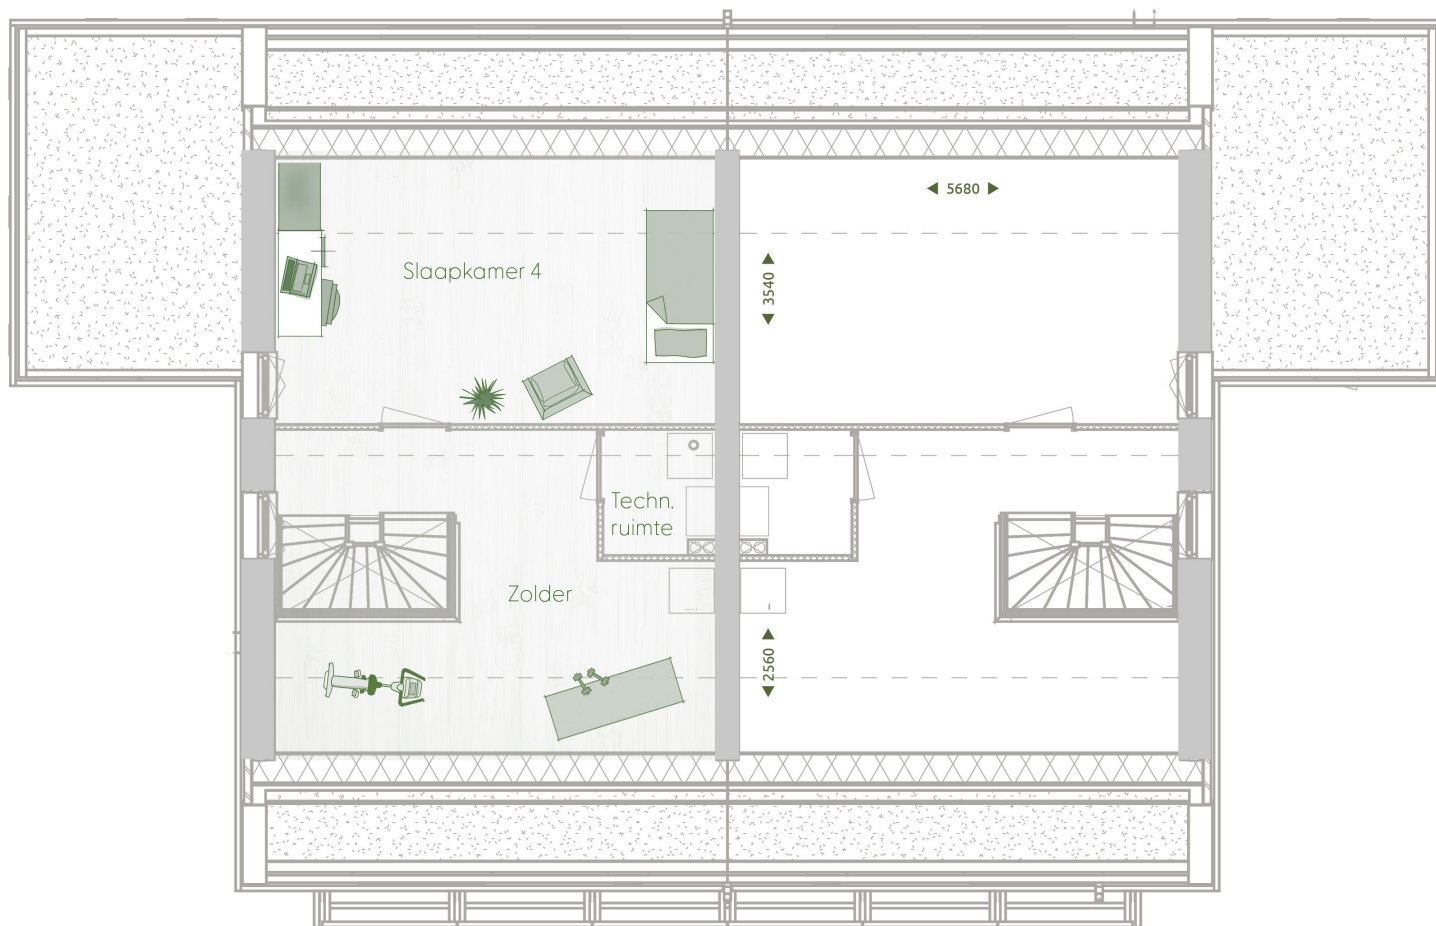

# BEEMD

2-onder-1-kapwoningen XL

BEGANE GROND | bouwnummers 34/35

# BEEMD

2-onder-1-kapwoningen XL

EERSTE VERDIEPING | bouwnummers 34/35

# BEEMD

2-onder-1-kapwoningen XL

TWEDE VERDIEPING | bouwnummers 34/35