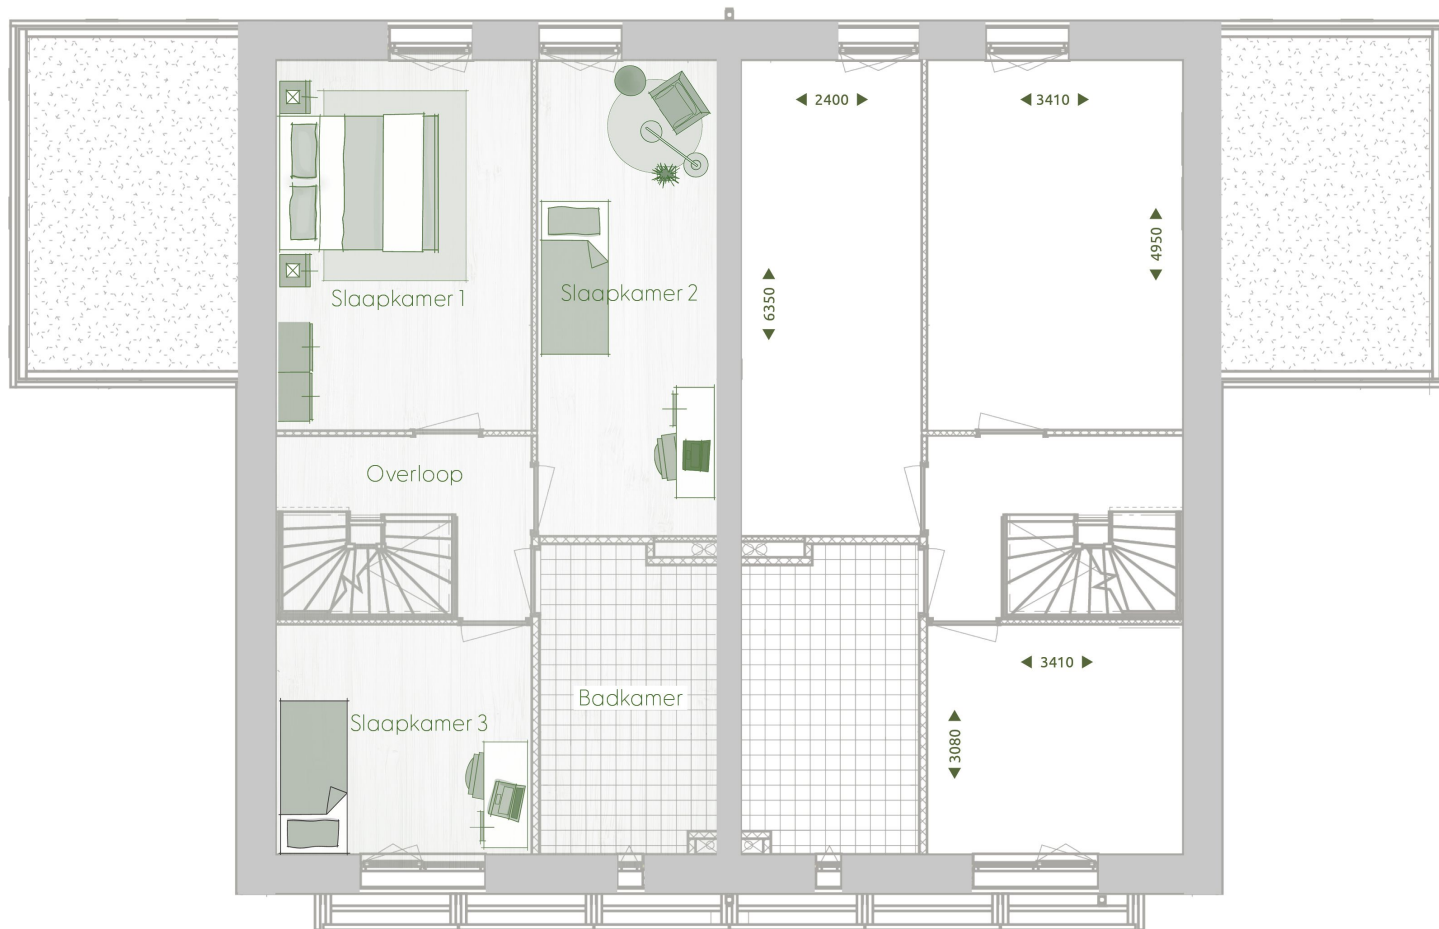

# BEEMD

2-onder-1-kapwoningen XL

BEGANE GROND | bouwnummers 34/35

# BEEMD

2-onder-1-kapwoningen XL

EERSTE VERDIEPING | bouwnummers 34/35

# BEEMD

2-onder-1-kapwoningen XL

TWEDE VERDIEPING | bouwnummers 34/35